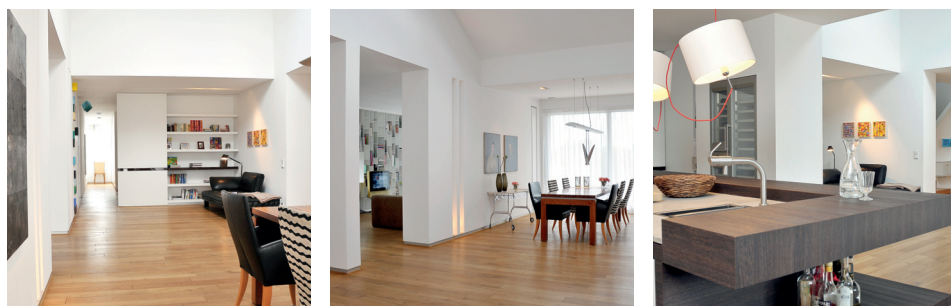

## Perfektion nach Mass: Wohnhaus Hammermeister

Foto: Frank Hermann

**Schreinerhandwerk in höchster Vollendung erwartet die Bewohnerinnen und Bewohner eines Eigenheims in Heinsberg. Alle Einbauten sind nach Mass gefertigt und mit viel Liebe zum Detail auf das Bestehende abgestimmt.**

Gleich oberhalb ihrer Werkstatt hat ein Schreinerhepaar für sich und seine drei Kinder eine Wohnung eingerichtet, die durch und durch von perfektem Schreinerhandwerk, Designbewusstsein und Massarbeit zeugt. Angefangen bei der Küche mit ihren flächenbündigen Auszügen und dem grosszügigen freistehenden Küchenblock, über den Eingangsbereich, das Wohnbad und das Besprechungszimmer – in jedem Raum zeigt sich die Handschrift der Besitzer, die ihren Beruf mit Sachverstand, einem ausgeprägten ästhetischen Empfinden und echter Leidenschaft ausüben. Mit Blick auf die kleinsten Details ist beispielsweise eine Bücherwand entstanden, die ein Fenster umrahmt. Im Treppenhohlraum sorgt ein Behältermöbel mit fünf Auszügen, in die der Name eines jeden Familienmitglieds eingefräst ist und die Stauraum bieten für Schals, Mützen, Schlüssel und anderes, für unaufdringliche Aufmerksamkeit.

Geschickt platziert und perfekt integriert sind auch die beiden Holzschiebetüren. Die eine schafft in der Küche Zugang zu einem kleinen Haushaltsraum. Die zweite trennt den Wohnbereich von Schlafzimmer, Arbeits- und Badbereich. Die raumhoch ausgeführte Tür ist wie jene in der Küche mit dem Beschlag HAWA-Junior 80/B ausgestattet und übernimmt eine Doppelfunktion: Einerseits ist sie Raumtrenner, andererseits überdeckt sie partiell auch das Wandregal.