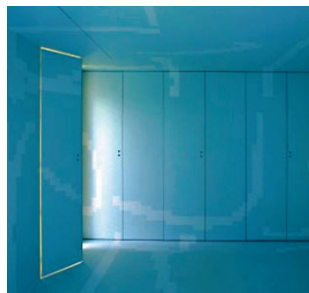

Photo : Paul Ott, Graz

Coloré, exceptionnel, à couper le souffle – voilà comment on pourrait qualifier un complexe de bâtiments des environs de Graz, jusqu'alors très effacé, après une transformation complète réalisée par le bureau d'architectes de Graz Splitterwerk.

Derrière la rainette se cache en réalité un prince. Vue de l'extérieur, la façade se présente certes avec un revêtement en lamelles de bois noires imperméabilisées. Mais à l'intérieur, un concept bien pensé d'espaces aux formes flexibles, de matériaux non conventionnels et de couleurs et motifs audacieux, caractérisent de façon personnalisée chacun des 10 appartements. Pour les appartements orientés au sud, c'est un gris-bleu froid qui prédomine, au nord, ce sont des teintes chaudes ivoire. Les appartements situés entre les deux, profitant peu de la lumière du jour, sont aménagés dans des couleurs vives jaunes-oranges et bleues-rouges.

Les pièces, elles aussi, peuvent être personnalisées. Ainsi, une pièce de 32 mètres carrés peut passer à 132 mètres carrés. Comment ? Tous les espaces fonctionnels, tels que la cuisine, la salle de bains, la salle à manger, le salon, le bureau ou la chambre à coucher, sont dissimulés derrière des cloisons mobiles. Selon le besoin, ces cloisons peuvent être ouvertes, pivotées, dépliées ou coulissées, et affecter ainsi l'ensemble de l'espace à la fonction correspondante. Les cloisons repliables en accordéon ont été réalisées avec des ferrures HAWA-Multifold 30, des ferrures de meubles pour portes repliables en accordéon pouvant coulisser librement à droite ou à gauche ou se ranger sur le côté.

Le logement collectif Black Tree Frog – la rainette noire – a reçu la distinction Geramb-Dankezeichen de la bonne construction 2004.

Hawa AG Ferrures coulissantes
CH - 8932 Mettmenstetten, Tél. +41 44 767 91 91, Fax +41 44 767 91 78, www.hawa.ch

---

Architecte

SPLITTERWERK
St. Peter-Pfarrweg 30/56
8042 Graz, Autriche
splitterwerk.at

Maître d'œuvre

CSERNI WOHNEN GmbH
Grüne Lagune 2
8350 Fehring, Autriche
cserni.at

Maître de l'ouvrage

Gertrude et Franz Brugner

Lieu

Hintergasse 23,
Bad Waltersdorf, Autriche

Planification/Réalisation

10. 1998/02. 2003–06. 2004

HAWA-Multifold 30

Ferrure de meuble pour portes repliables en accordéon pouvant coulisser librement à droite ou à gauche ou se ranger sur le côté.

Poids de porte max. : 30 kg
Hauteur de porte max. : 2600 mm

Largeur de porte
rangé sur le côté : 200–500 mm
arrêté sur le côté : 200–650 mm

Épaisseur de porte : 19–25 mm