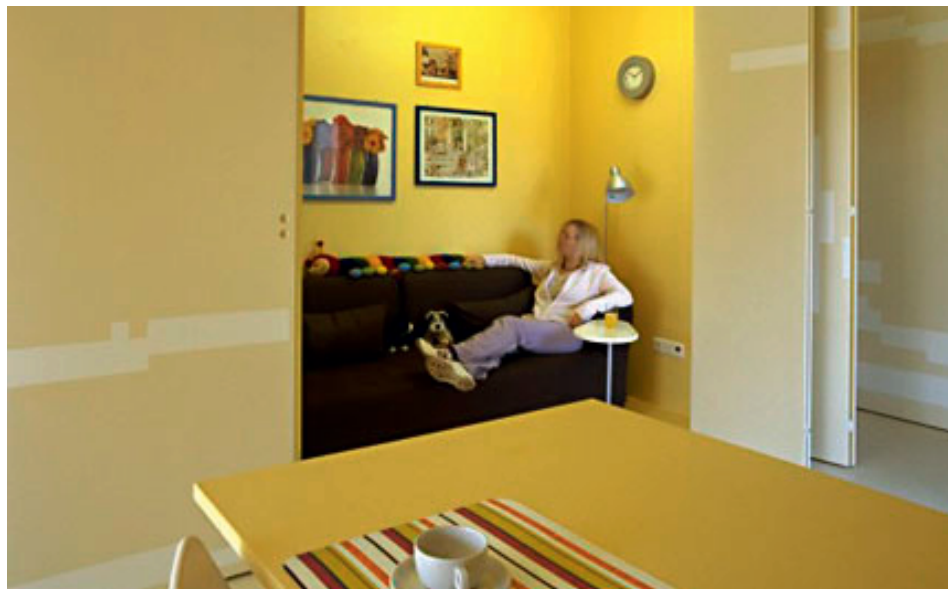

Photo : Paul Ott, Graz

Coloré, exceptionnel, à couper le souffle – voilà comment on pourrait qualifier un complexe de bâtiments des environs de Graz, jusqu'alors très effacé, après une transformation complète réalisée par le bureau d'architectes de Graz Splitterwerk.

Derrière la rainette se cache en réalité un prince. Vue de l'extérieur, la façade se présente certes avec un revêtement en lamelles de bois noires imperméabilisées. Mais à l'intérieur, un concept bien pensé d'espaces aux formes flexibles, de matériaux non conventionnels et de couleurs et motifs audacieux, caractérisent de façon personnalisée chacun des 10 appartements. Pour les appartements orientés au sud, c'est un gris-bleu froid qui prédomine, au nord, ce sont des teintes chaudes ivoire. Les appartements situés entre les deux, profitant peu de la lumière du jour, sont aménagés dans des couleurs vives jaunes-oranges et bleues-rouges.

Les pièces, elles aussi, peuvent être personnalisées. Ainsi, une pièce de 32 mètres carrés peut passer à 132 mètres carrés. Comment ? Tous les espaces fonctionnels, tels que la cuisine, la salle de bains, la salle à manger, le salon, le bureau ou la chambre à coucher, sont dissimulés derrière des cloisons mobiles. Selon le besoin, ces cloisons peuvent être ouvertes, pivotées, dépliées ou coulissées, et affecter ainsi l'ensemble de l'espace à la fonction correspondante. Les cloisons repliables en accordéon ont été réalisées avec des ferrures HAWA-Multifold 30, des ferrures de meubles pour portes repliables en accordéon pouvant coulisser librement à droite ou à gauche ou se ranger sur le côté.

Le logement collectif Black Tree Frog – la rainette noire – a reçu la distinction Geramb-Dankezeichen de la bonne construction 2004.

Hawa AG Ferrures coulissantes
CH - 8932 Mettmenstetten, Tél. +41 44 767 91 91, Fax +41 44 767 91 78, www.hawa.ch

---

Architecte

SPLITTERWERK
St. Peter-Pfarrweg 30/56
8042 Graz, Autriche
splitterwerk.at

Maître d'œuvre

CSERNI WOHNEN GmbH
Grüne Lagune 2
8350 Fehring, Autriche
cserni.at

Maître de l'ouvrage

Gertrude et Franz Brugner

Lieu

Hintergasse 23,
Bad Waltersdorf, Autriche

Planification/Réalisation

10. 1998/02. 2003–06. 2004

HAWA-Multifold 30

Ferrure de meuble pour portes repliables en accordéon pouvant coulisser librement à droite ou à gauche ou se ranger sur le côté.

Poids de porte max. : 30 kg
Hauteur de porte max. : 2600 mm

Largeur de porte
rangé sur le côté : 200–500 mm
arrêté sur le côté : 200–650 mm

Épaisseur de porte : 19–25 mm