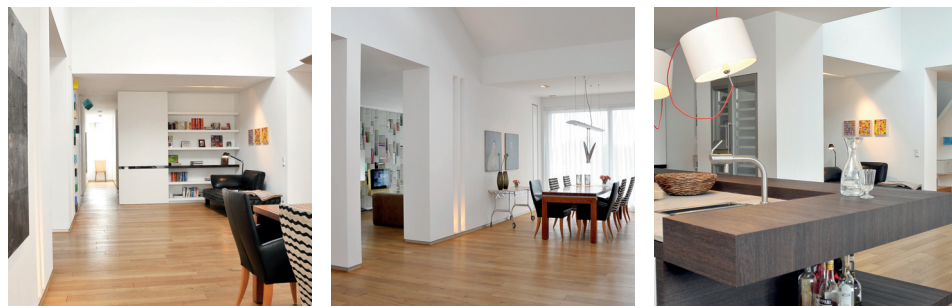

La perfection sur mesure : Maison d'habitation Hammermeister

Photo : Frank Hermann

Un travail de menuiserie artisanale absolument parfait a été réalisé par les occupants d'une maison individuelle de Heinsberg. Tous les encastresments ont été réalisés sur mesure et adaptés à l'existant avec un grand amour du détail.

Juste au-dessus de son atelier, un couple de menuisiers a aménagé pour lui et ses trois enfants un appartement qui témoigne, jusque dans les moindres détails, d'un art de la menuiserie artisanale, d'une notion du design et d'un travail sur mesure absolument parfaits : que ce soit dans la cuisine, avec ses tiroirs fermant à fleur et son grand bloc-cuisine central indépendant, l'entrée, l'espace bain ou la salle de réunion – dans chaque pièce, on reconnaît la griffe des propriétaires, qui exercent leur métier avec une grande compétence, un sens de l'esthétique marqué et une véritable passion. Si l'on observe jusque dans les moindres détails, on trouve par exemple un mur de livres qui encadre une fenêtre. Dans l'espace vide de l'escalier, un meuble avec cinq tiroirs, sur chacun desquels le nom d'un des membres de la famille a été gravé, offre un espace de rangement pour les écharpes, casquettes, clés ou autres objets, tout en n'attirant que discrètement l'attention.

Les deux portes coulissantes en bois, elles aussi, ont été habilement placées et parfaitement intégrées. L'une d'entre elles, située dans la cuisine, permet d'accéder à un petit espace de rangement. La seconde sépare la salle de séjour de la chambre à coucher, de l'espace travail et de l'espace bain. Cette porte à hauteur de plafond, tout comme celle de la cuisine, est équipée de la ferrure HAWA-Junior 80/B et remplit une double fonction : d'une part, elle fait office de séparation d'espaces et, d'autre part, elle permet également de recouvrir partiellement l'étagère murale.